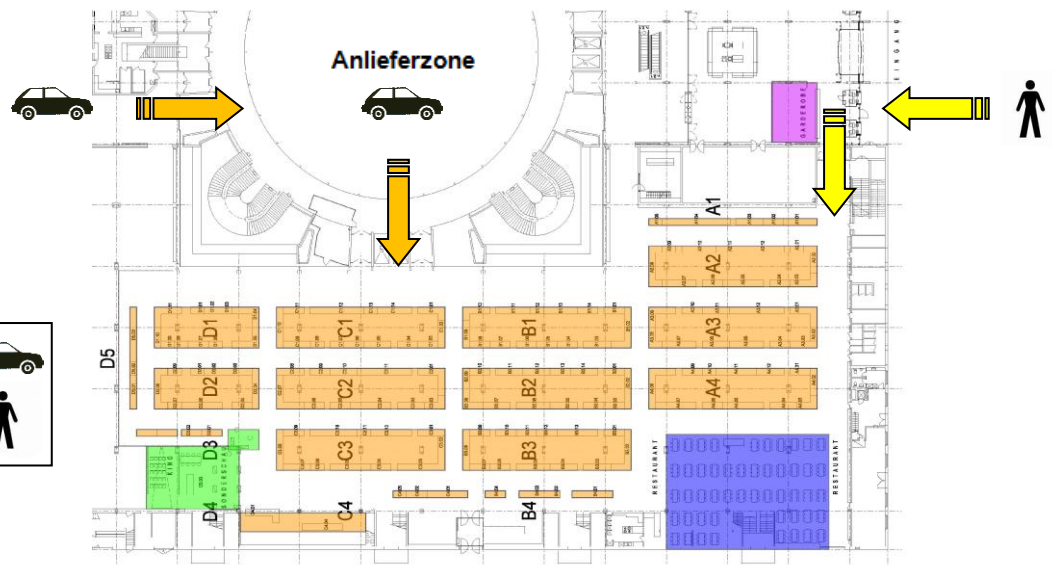

Für weitergehende Fragen können Sie sich gerne persönlich an meine Person wenden.

Mit freundlichen Grüssen,

SEKTION BASEL SVSMF

Börsenleitung

(M. Stauffer)

Bitte nächste Seite beachten

- Teilnahmebedingungen:** Sind aus dem Börsenreglement ersichtlich und verpflichtet zu dessen Einhaltung. (rot markiertes Blatt)
- Kosten:** Tischmiete SFr. 103.-/ m2 (Tischbreite 1m), darin eingeschlossen ist die Gebühr für die Infrastruktur und Strom). Den Einzahlungsschein erhalten Sie mit der Bestätigung.
- Anmeldeschluss:** 15. Oktober 2017
- Einzahlungsschluss:** 30 Tage nach Erhalt der Rechnung.
- Verzollung:** Die ausländischen Aussteller verzollen ihr Ausstellungsgut in der Halle 2.0 Bitte lesen Sie die beigelegten Zollbestimmungen! (gelb markiertes Blatt)
- Öffnungszeiten der Börse:** Samstag, 10.00 -18.00 Uhr (Zutritt für Aussteller ab 07.00 Uhr)
Sonntag, 10.00 -17.00 Uhr (Zutritt für Austeller ab 09.00 Uhr)
Das Einrichten der Stände ist am Freitag ab 15.00 Uhr bis 21.00 Uhr möglich. Die Halle wird ab 21.00 Uhr bewacht.
- Aussteller-Apero:** Samstag, 18.00 – 19.00 Uhr
- Eintrittspreise:** Aussteller haben freien Eintritt (max. 2 Personen)
Vorbezug von Gästekarten zu SFr. 6.- möglich. (keine Rücknahme)
- Parking:** Bestellung von Billetten für das Parkhaus zu SFr. 30.- (gültig 3 Tage; von Freitag 01.12.2017 ab 15.00 Uhr bis Sonntag 03.12.2017 24.00 Uhr)
- Anmeldung schriftlich an:** Marcus Stauffer, Ziegel matt 3, CH-4312 Magden