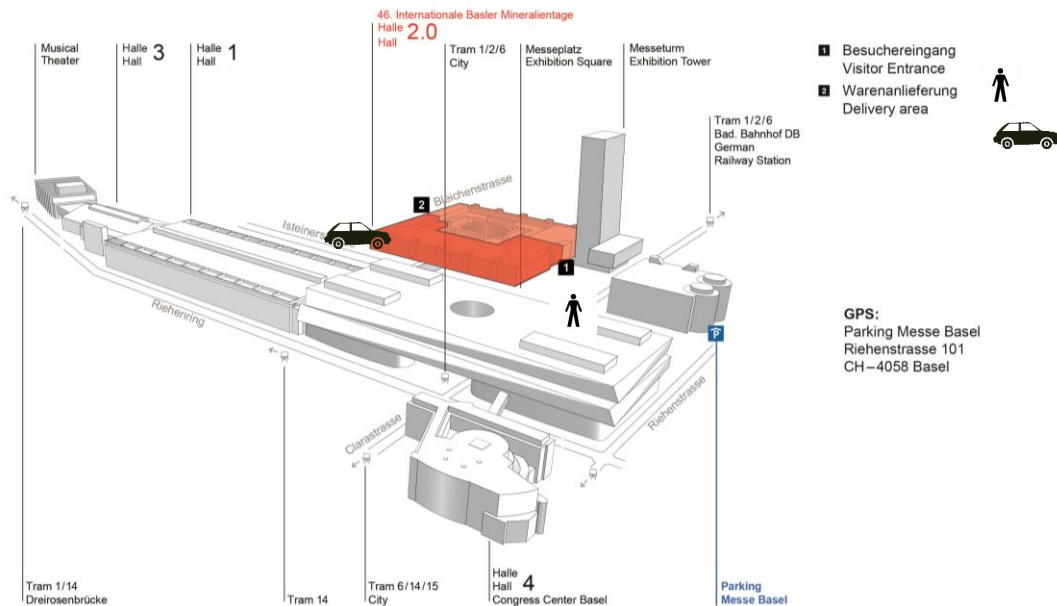

Für weitergehende Fragen können Sie sich gerne persönlich an meine Person wenden.

Mit freundlichen Grüssen,

SEKTION BASEL SVSMF

Börsenleitung

(M. Stauffer)

Bitte nächste Seite beachten

- Teilnahmebedingungen:** Sind aus dem Börsenreglement ersichtlich und verpflichtet zu dessen Einhaltung. (rot markiertes Blatt)
- Kosten:** Tischmiete SFr. 103.-/ m2 (Tischbreite 1m), darin eingeschlossen ist die Gebühr für die Infrastruktur und Strom). Den Einzahlungsschein erhalten Sie mit der Bestätigung.
- Anmeldeschluss:** 15. Oktober 2017
- Einzahlungsschluss:** 30 Tage nach Erhalt der Rechnung.
- Verzollung:** Die ausländischen Aussteller verzollen ihr Ausstellungsgut in der Halle 2.0 Bitte lesen Sie die beigelegten Zollbestimmungen! (gelb markiertes Blatt)
- Öffnungszeiten der Börse:** Samstag, 10.00 -18.00 Uhr (Zutritt für Aussteller ab 07.00 Uhr)
Sonntag, 10.00 -17.00 Uhr (Zutritt für Austeller ab 09.00 Uhr)
Das Einrichten der Stände ist am Freitag ab 15.00 Uhr bis 21.00 Uhr möglich. Die Halle wird ab 21.00 Uhr bewacht.
- Aussteller-Apero:** Samstag, 18.00 – 19.00 Uhr
- Eintrittspreise:** Aussteller haben freien Eintritt (max. 2 Personen)
Vorbezug von Gästekarten zu SFr. 6.- möglich. (keine Rücknahme)
- Parking:** Bestellung von Billetten für das Parkhaus zu SFr. 30.- (gültig 3 Tage; von Freitag 01.12.2017 ab 15.00 Uhr bis Sonntag 03.12.2017 24.00 Uhr)
- Anmeldung schriftlich an:** Marcus Stauffer, Ziegel matt 3, CH-4312 Magden